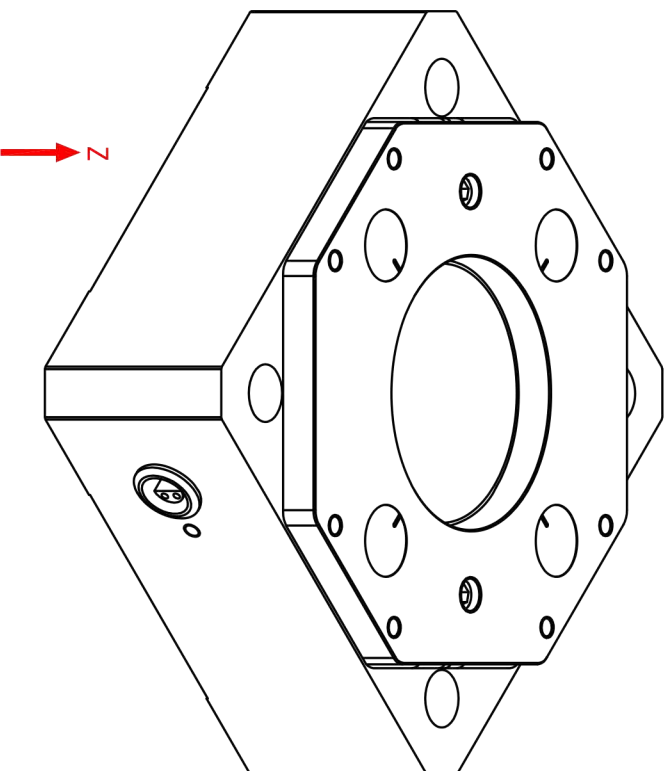

z

名 称

压电扫描台

日 期

21.02.07

型 号

P77.S/K36

本体外观