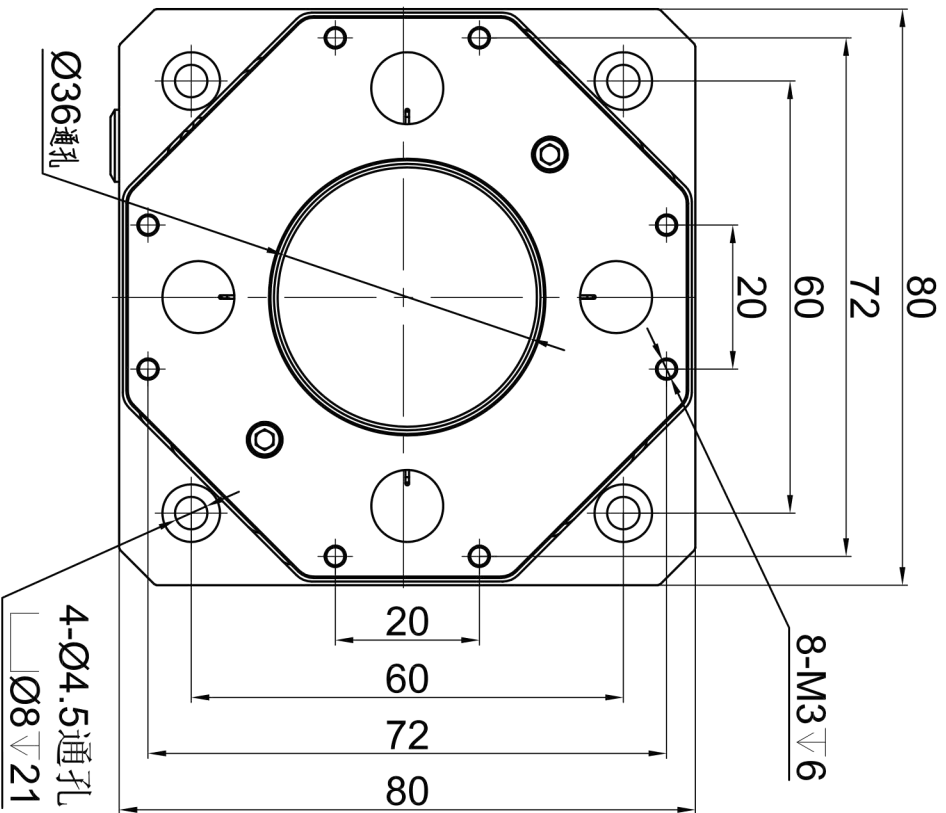

z

名 称

压电扫描台

日 期

21.02.07

型 号

P77.S/K36

本体外观