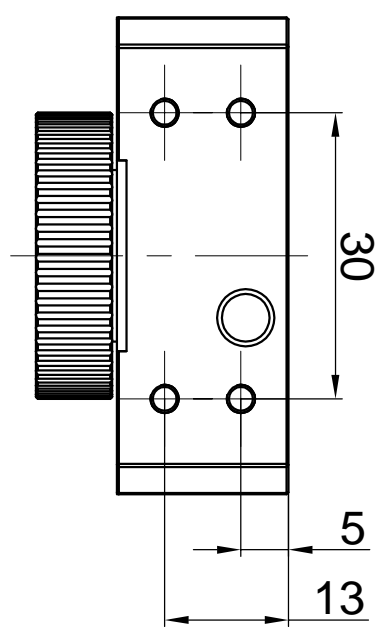

M(型号)
M25X0.75
W0.8X1/36"

名称	压电扫描台	日期	24.02.28
型号	P70.XY10/20K-B1		
本体外观	×		