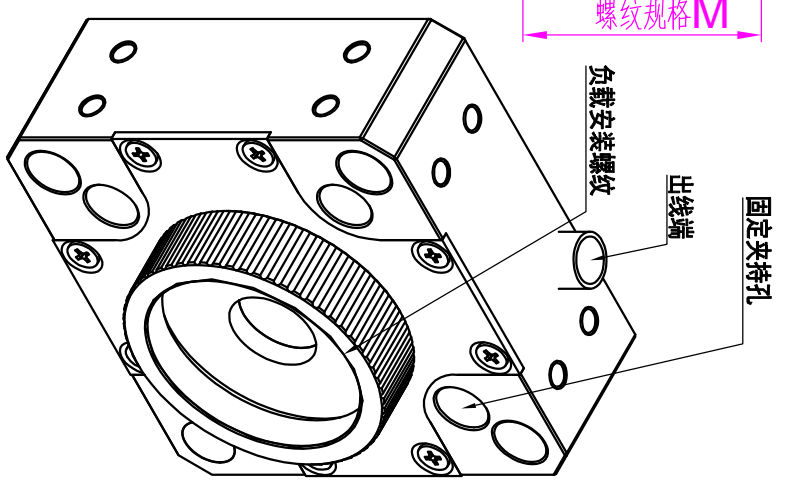

M(型号)
M25X0.75
W0.8X1/36"

名称	压电扫描台	日期	24.02.28
型号	P70.XY10/20K-B1		
本体外观	×		