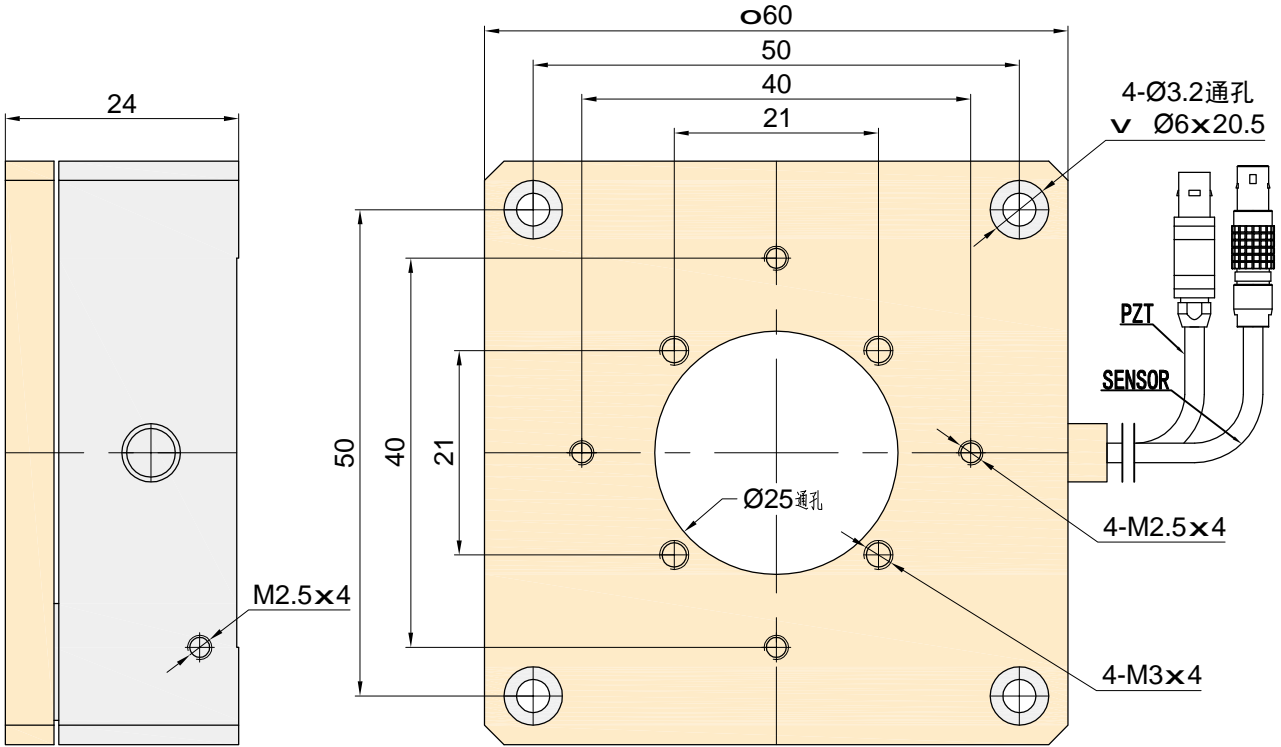

Z ←

Z ↑

名称	压电扫描台	哈尔滨芯明天科技有限公司
型号	P12.Z	芯明天 COREMORROW
版本	B1	www.coremorrow.com