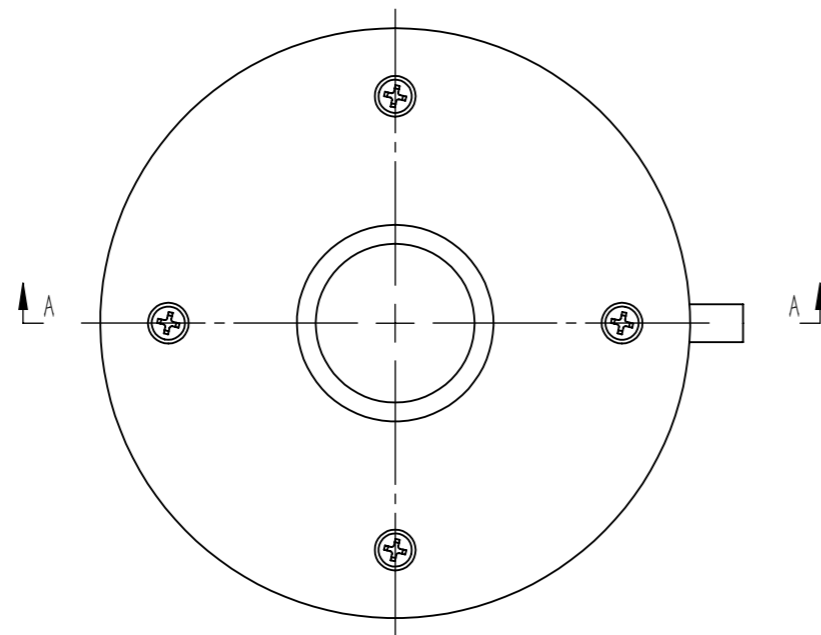

| M(型号) | N(型号) | D |
|---------------|---------------|------|
| M38 × 0.75 | M38 × 0.75 | φ 27 |
| M32 × 0.75 | M32 × 0.75 | φ 27 |
| M27 × 0.75 | M27 × 0.75 | φ 22 |
| M26 × 0.75 | M26 × 0.75 | φ 21 |
| M26 × 1/36'' | M26 × 1/36'' | φ 21 |
| M25 × 0.75 | M25 × 0.75 | φ 20 |
| W0.8 × 1/36'' | W0.8 × 1/36'' | φ 15 |

| | | | | |
|------|---------|---|----------|---|
| 名称 | 压电物镜定位器 | 日期 | 22.08.24 |  |
| 型号 | 21182 |  芯明天 COREMORROW www.coremorrow.com | | |
| 本体外观 | | | | |