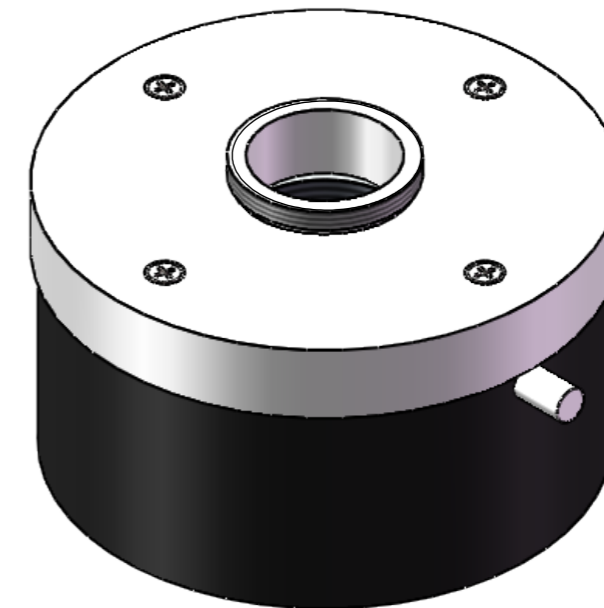

| M(型号) | N(型号) | D |
|---------------|---------------|------|
| M38 × 0.75 | M38 × 0.75 | φ 27 |
| M32 × 0.75 | M32 × 0.75 | φ 27 |
| M27 × 0.75 | M27 × 0.75 | φ 22 |
| M26 × 0.75 | M26 × 0.75 | φ 21 |
| M26 × 1/36'' | M26 × 1/36'' | φ 21 |
| M25 × 0.75 | M25 × 0.75 | φ 20 |
| W0.8 × 1/36'' | W0.8 × 1/36'' | φ 15 |

| | | | | |
|------|---------|---|----------|---|
| 名称 | 压电物镜定位器 | 日期 | 22.08.24 |  |
| 型号 | 21182 |  芯明天 COREMORROW www.coremorrow.com | | |
| 本体外观 | | | | |