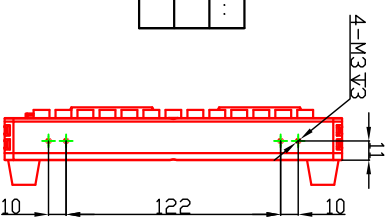

通道数	26通道	52通道	78通道	104通道	130通道	156通道	.....
A	0		1	3	4	5	
B	0	1	2	3	4	5	

名称	日期
E80控制器尺寸图	20230221

型号
E80.D156

版本 H2