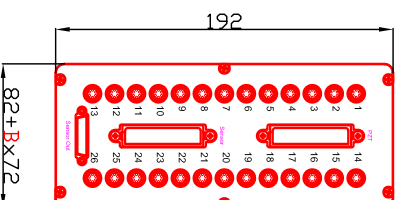

通道数	26通道	52通道	78通道	104通道	130通道	156通道	.....
A	0		1	3	4	5	
B	0	1	2	3	4	5	

名称	日期
E80控制器尺寸图	20230221

型号
E80.D156

版本 H2