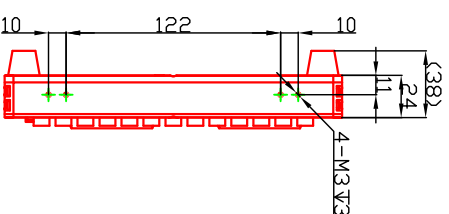

通道数	26通道	52通道	78通道	104通道	130通道	156通道	.....
A	0		1	3	4	5	
B	0	1	2	3	4	5	

名称	日期
E80控制器尺寸图	20230221

型号
E80.D156

版本 H2