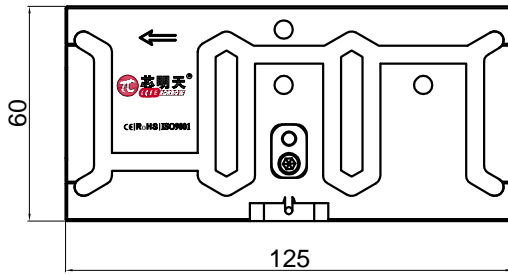

运动方向
←

名称	快速刀具定位台	日期	19.05.24
型号	P93.X70S		
版本			