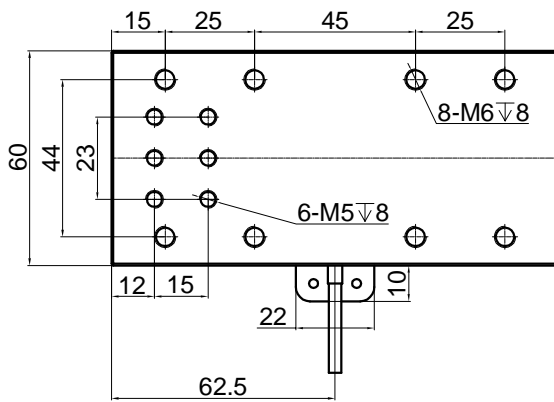

运动方向
←

名称	快速刀具定位台	日期	19.05.24
型号	P93.X70S		
版本			